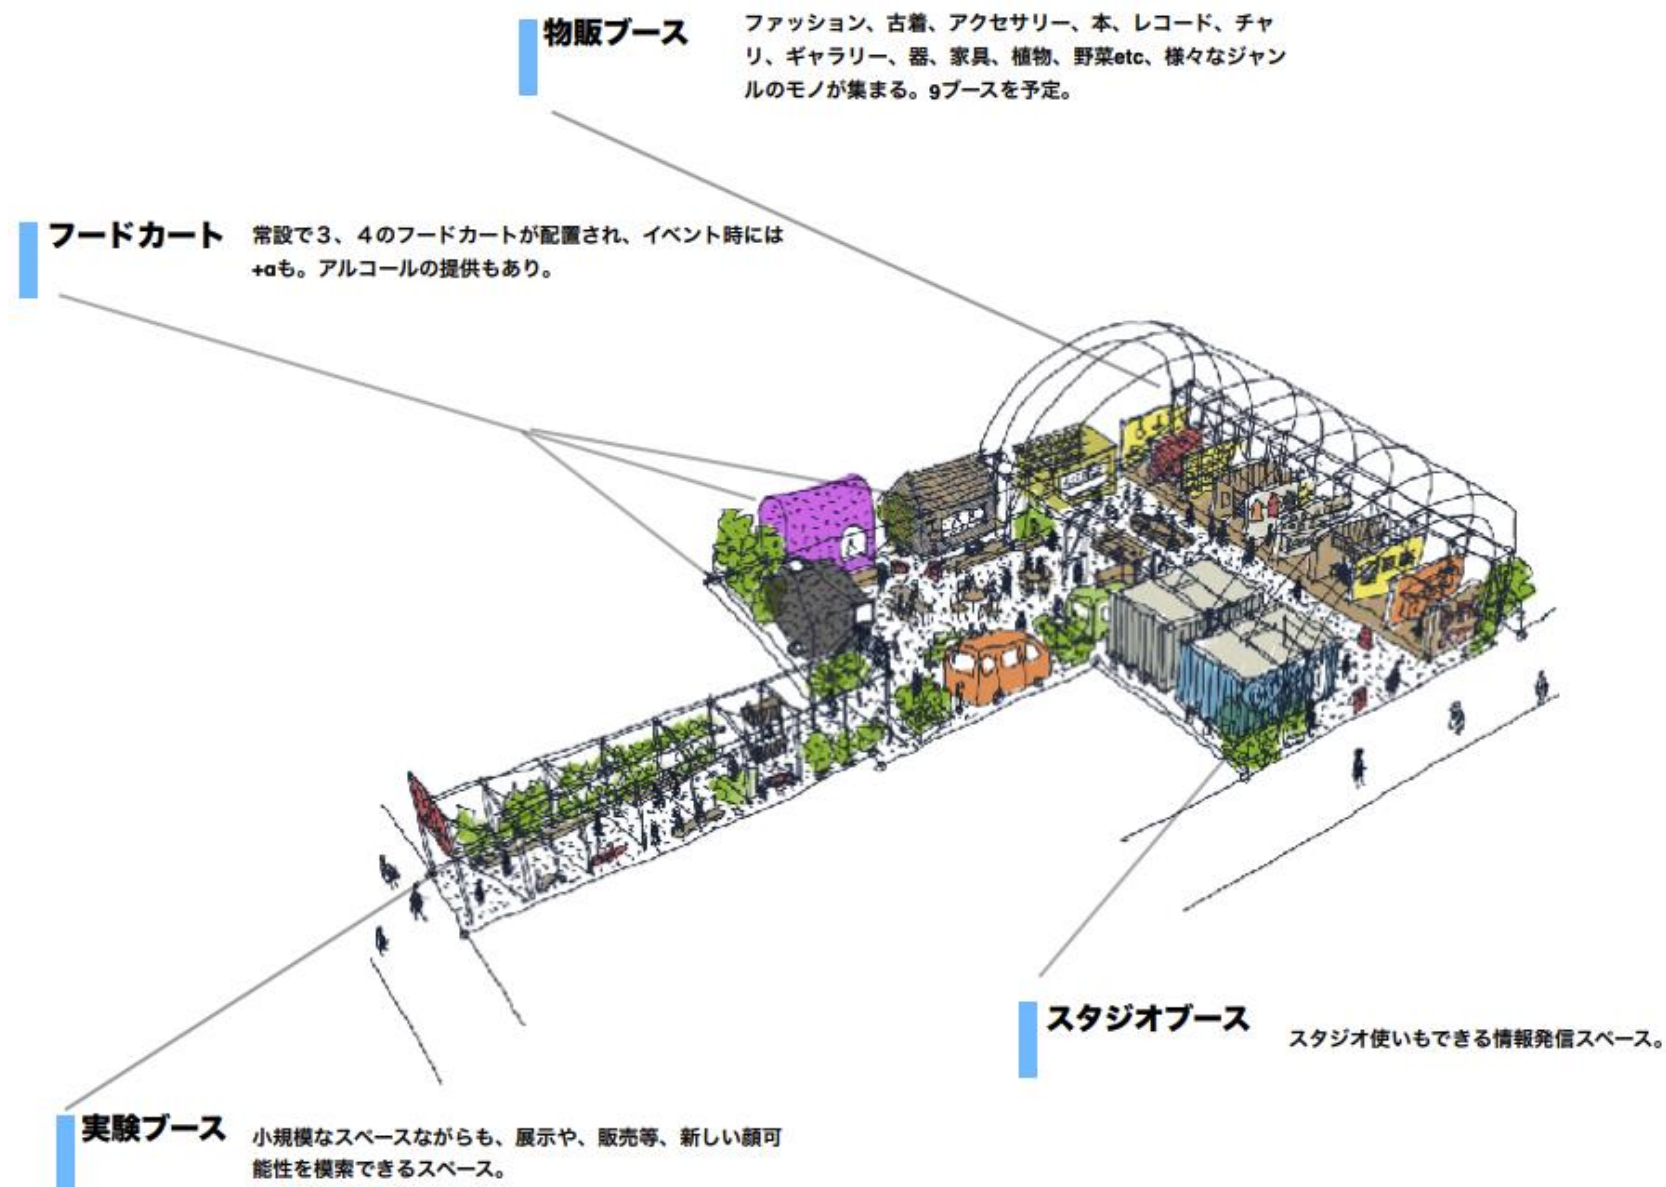

B-Flat COMMUNE

Profile Sheet

2026.03.01

COMMUNEという名は、史上初の労働者階級による自治政府「パリ・コミューン」に由来します。女性参政権をはじめとして、当時では革新的な試みが数多く行われたパリ・コミューンでは、人々が挨拶を交わし合い、和やかな関係性にあったそうです。

COMMUNEは、そんな未来のアンテナを持った人が集まり、未来社会を映し出す創造的な場所として名付けられました。

「B-Flat COMMUNE」は、駐車場運営会社である株式会社ビーフラットと協力し、「都会の空き地を、駐車場だけでなく、未来の働き方を創造できる場所にしていきたい」という想いのもと、COMMUNEの思想を引き継いで、2023年にこの場所でオープンしました。

DEENEY'S TOKYO

[リンク](#)

YOI-宵 TOKYO

[リンク](#)

BRISKSTAND OMOTESANDO

[リンク](#)

※各店舗の営業時間は店舗ごとに異なります。

【Grand Open】
2023 / 7 / 29 ~

【Open hour】
11:00 ~ 22:00

※施設営業時間のため、
フードコートやイベントについては異なります。

【Address】
〒150-0001 東京都渋谷区神宮前4-4-4
表参道駅 A2出口から徒歩1分

【Price】
直接ご相談ください。

※トイレ、手洗い場、喫煙所（電子タバコのみ）ございます。

※一般のお客様向けに電源のお貸し出しはございません。

（イベント団体利用時は可能です）

※入場料はございません。

その為、空間内のテーブルや席をご利用される方には、
フードコートでのご注文をお願いしております。

5区画あり
(図面上は6区画だが現在は物置として使用中)

1区画のスペース

※1区画ごとのスペースは若干大きさ異なります

- ・ロングテーブル（4名まで） × 16
- ・ロングハイテーブル（4名まで） × 5
- ・スクエアテーブル（2名まで） × 7
- ・ロングチェア（4名まで） × 23
- ・マルチェア（1名） × 20