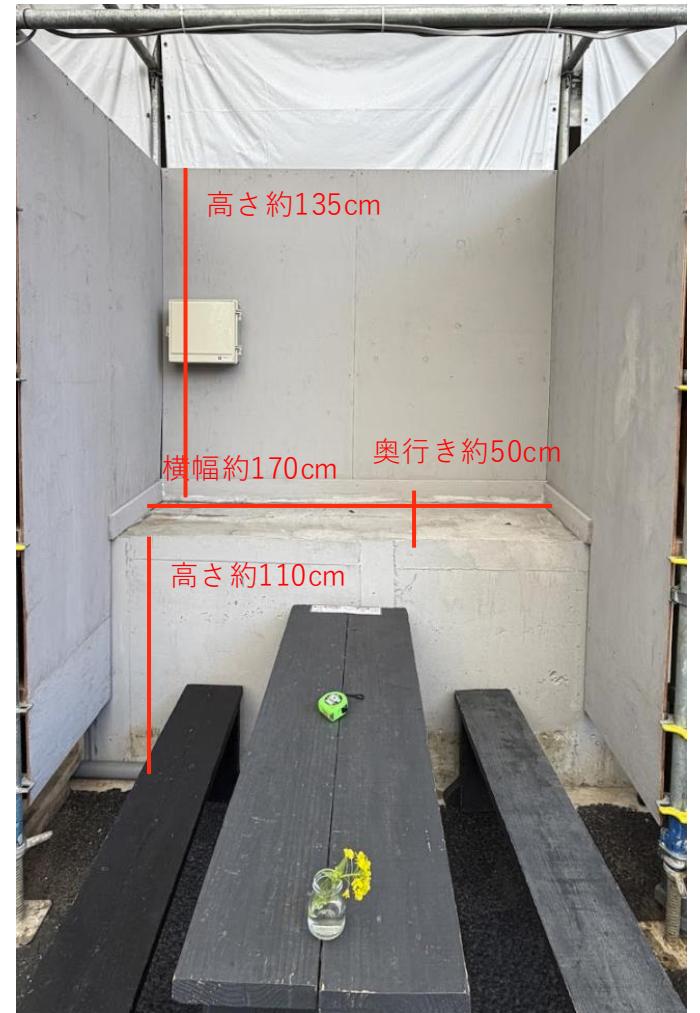

（イベント団体利用時は可能です）

※入場料はございません。

その為、空間内のテーブルや席をご利用される方には、
フードコートでのご注文をお願いしております。

5区画あり
(図面上は6区画だが現在は物置として使用中)

1区画のスペース

※1区画ごとのスペースは若干大きさ異なります

- ・ロングテーブル（4名まで） × 16
- ・ロングハイテーブル（4名まで） × 5
- ・スクエアテーブル（2名まで） × 7
- ・ロングチェア（4名まで） × 23
- ・マルチェア（1名） × 20