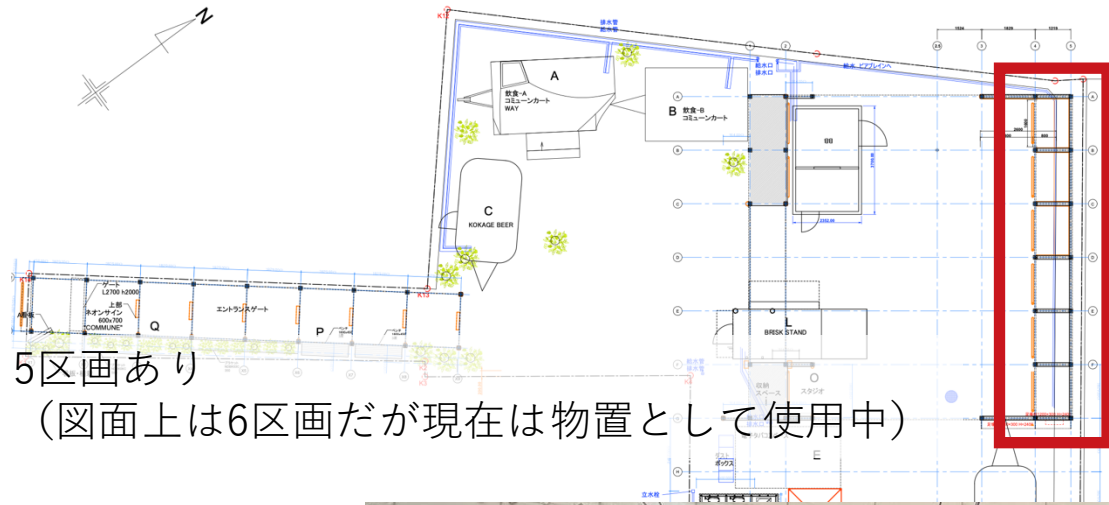

【Grand Open】
2023 / 7 / 29 ~

【Open hour】
11:00 ~ 22:00

※施設営業時間のため、
フードコートやイベントについては異なります。

【Address】
〒150-0001 東京都渋谷区神宮前4-4-4
表参道駅 A2出口から徒歩1分

【Price】
直接ご相談ください。

※トイレ、手洗い場、喫煙所（電子タバコのみ）ございます。

※一般のお客様向けに電源のお貸し出しはございません。

（イベント団体利用時は可能です）

※入場料はございません。

その為、空間内のテーブルや席をご利用される方には、
フードコートでのご注文をお願いしております。

5区画あり
(図面上は6区画だが現在は物置として使用中)

1区画のスペース

※1区画ごとのスペースは若干大きさ異なります

- ・ロングテーブル（4名まで） × 16
- ・ロングハイテーブル（4名まで） × 5
- ・スクエアテーブル（2名まで） × 7
- ・ロングチェア（4名まで） × 23
- ・マルチェア（1名） × 20